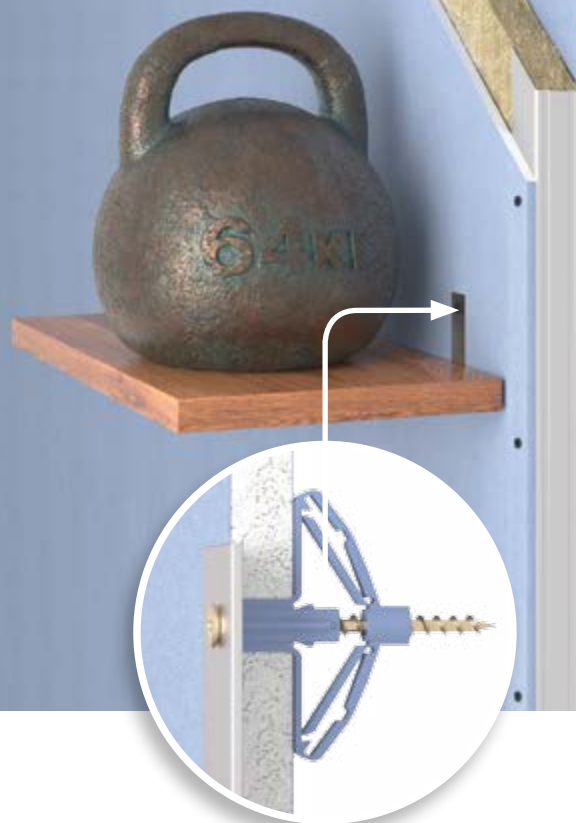

СТЕНОВЫЕ ПАНЕЛИ «ДАЙМОНД»

СУПЕРПРОЧНЫЕ

МОНТАЖ В 1 СЛОЙ

НАГРУЗКА НА 1 ДЮБЕЛЬ-БАБОЧКУ 64 КГ

Декоративные стеновые панели, окрашенные или ламинированные пленкой ПВХ панели на основе влагоогнестойкой плиты типа DFH3IR заданной плотности с повышенной стойкостью гипсового сердечника при воздействии открытого пламени повышенной прочности с повышенной твердостью поверхности.