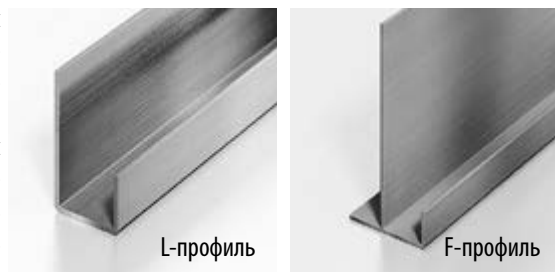

### ДЕКОРЫ ПВХ ДЛЯ ЛАМИНИРОВАННЫХ ПАНЕЛЕЙ GIPSDECOR И SMLDECOR\*

В нашем каталоге представлены наиболее популярные и востребованные пленки ПВХ. Мы работаем с каталогами всех поставщиков пленок ПВХ, которые включают в себя гладкие и шагреньевые декоры, декоры имитирующие камень, бетон, дерево, ткань. Это позволяет создавать большое количество разнообразных стилистических решений (запрашивайте у менеджера). Ознакомиться с видами декора можно на сайте [www.gipscolor.ru](http://www.gipscolor.ru).

## ПРОФИЛИ ДЛЯ МОНТАЖА СТЕНОВЫХ ПАНЕЛЕЙ

Алюминиевый профиль для стеновых панелей является одним из наиболее предпочтительных способов крепления штучных отделочных материалов. Он легок в обработке, дает высокую скорость крепления декоративных материалов, надежен, устойчив к коррозии, имеет большой выбор форм и размеров. В нашем каталоге вы найдете варианты, предназначенные для монтажа различных материалов на основе: гипсокартона, СМЛ плиты, МДФ, композита, ПВХ (пластиковых панелей), керамогранита и др. Порошковая покраска в цвет заказываемых панелей с гарантией равномерности и прочности покрытия. Собственная покрасочная линия позволяет выполнять заказы в минимальный срок. Также по желанию заказчика можно заламинировать профиль пленкой ПВХ с текстурой дерева, бетона, камня или ткани.