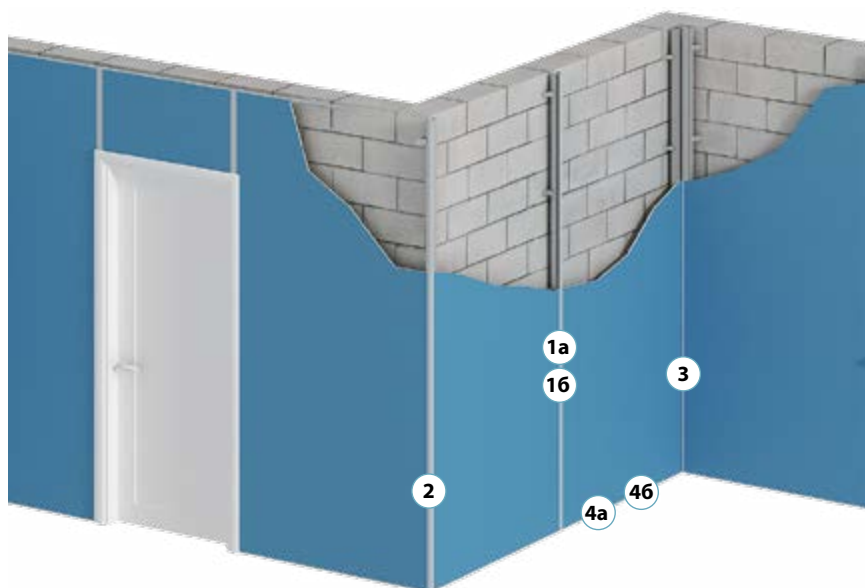

# СТЕНОВЫЕ ПАНЕЛИ «ДАЙМОНД»

СУПЕРПРОЧНЫЕ

МОНТАЖ В 1 СЛОЙ

НАГРУЗКА НА 1 ДЮБЕЛЬ-БАБОЧКУ 64 КГ

Декоративные стеновые панели, окрашенные или ламинированные пленкой ПВХ панели на основе влагоогнестойкой плиты типа DFH3IR заданной плотности с повышенной стойкостью гипсового сердечника при воздействии открытого пламени повышенной прочности с повышенной твердостью поверхности.

## СХЕМА УЗЛОВ ДЛЯ ОБЛИЦОВКИ СТЕН И ПЕРЕГОРОДОК ПОМЕЩЕНИЙ С ПРИМЕНЕНИЕМ СТЕНОВЫХ ПАНЕЛЕЙ И ПРОФИЛЕЙ «ДЕКОРАТОР»